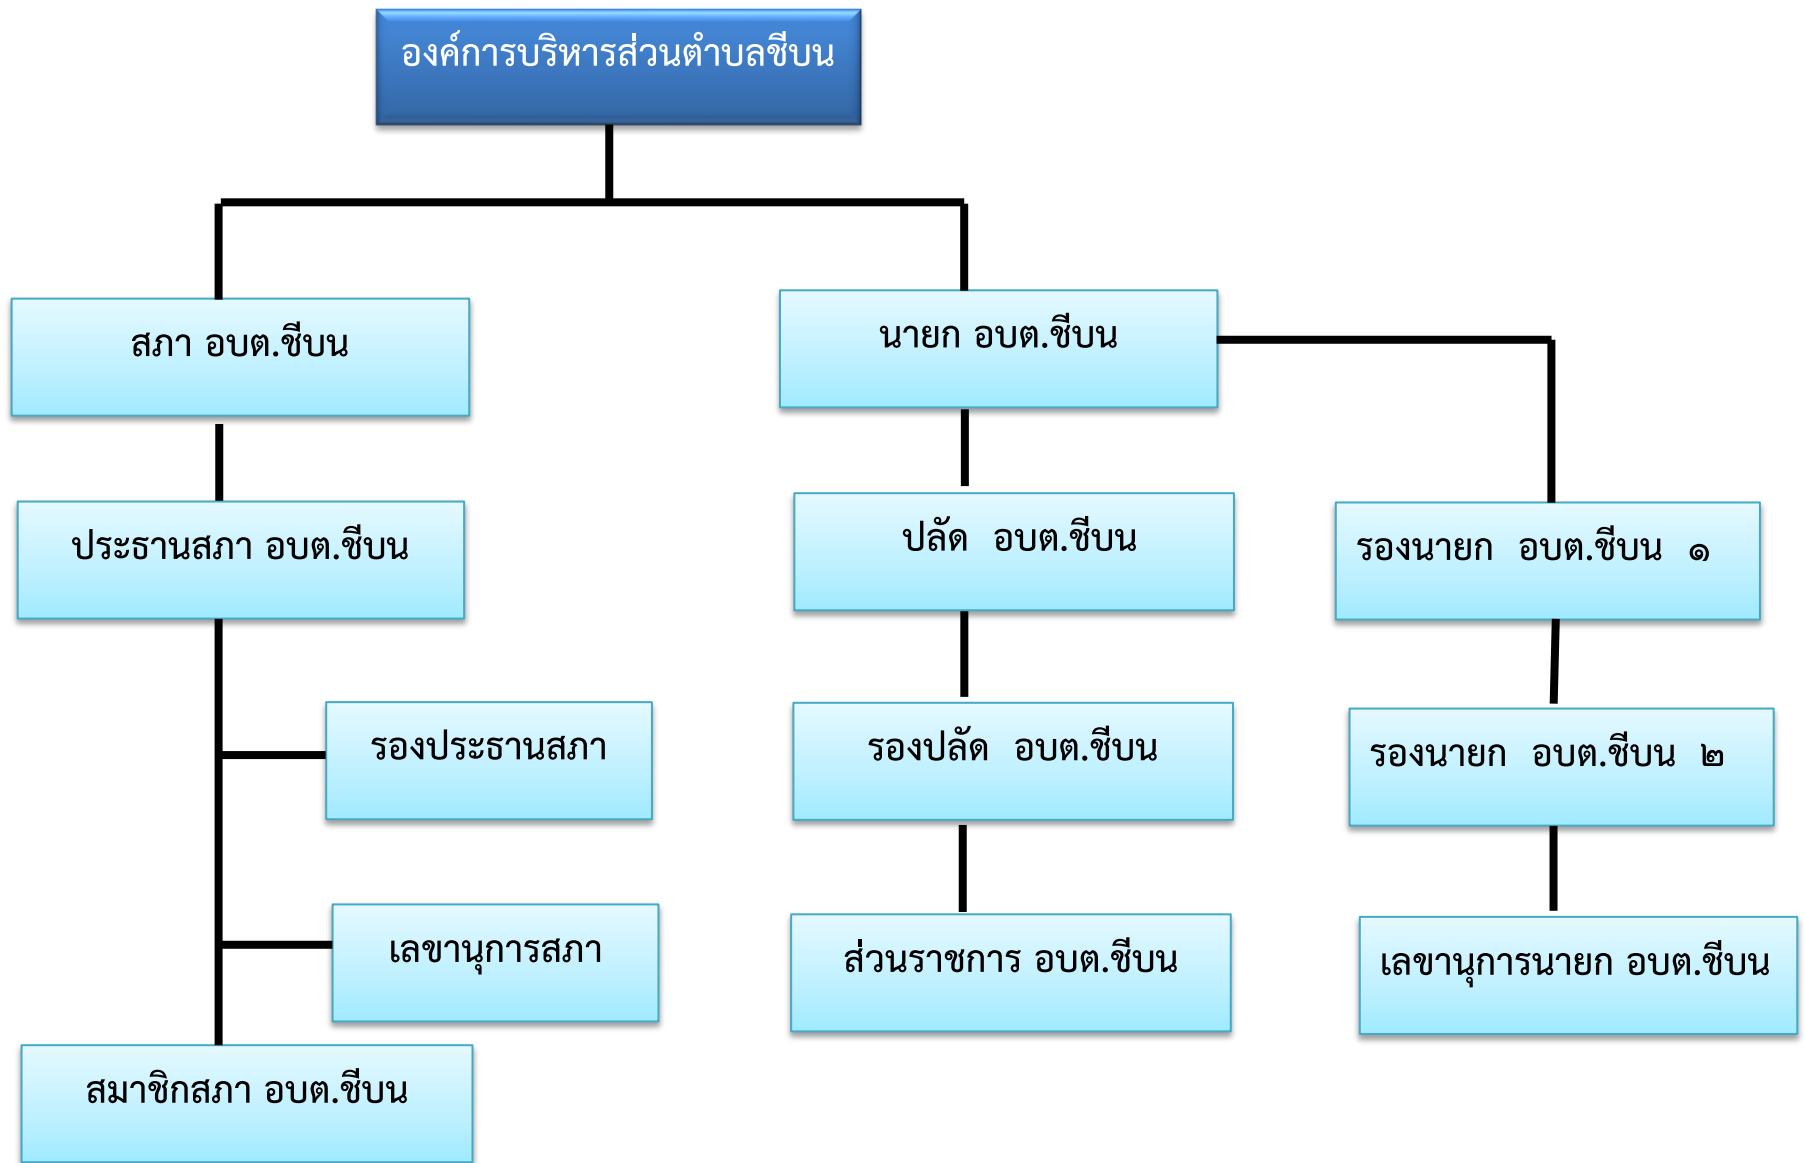

# โครงสร้างองค์การบริหารส่วนตำบลซึบ

## โครงสร้างการบริหารงานฝ่ายประจำ องค์การบริหารส่วนตำบลชีบน